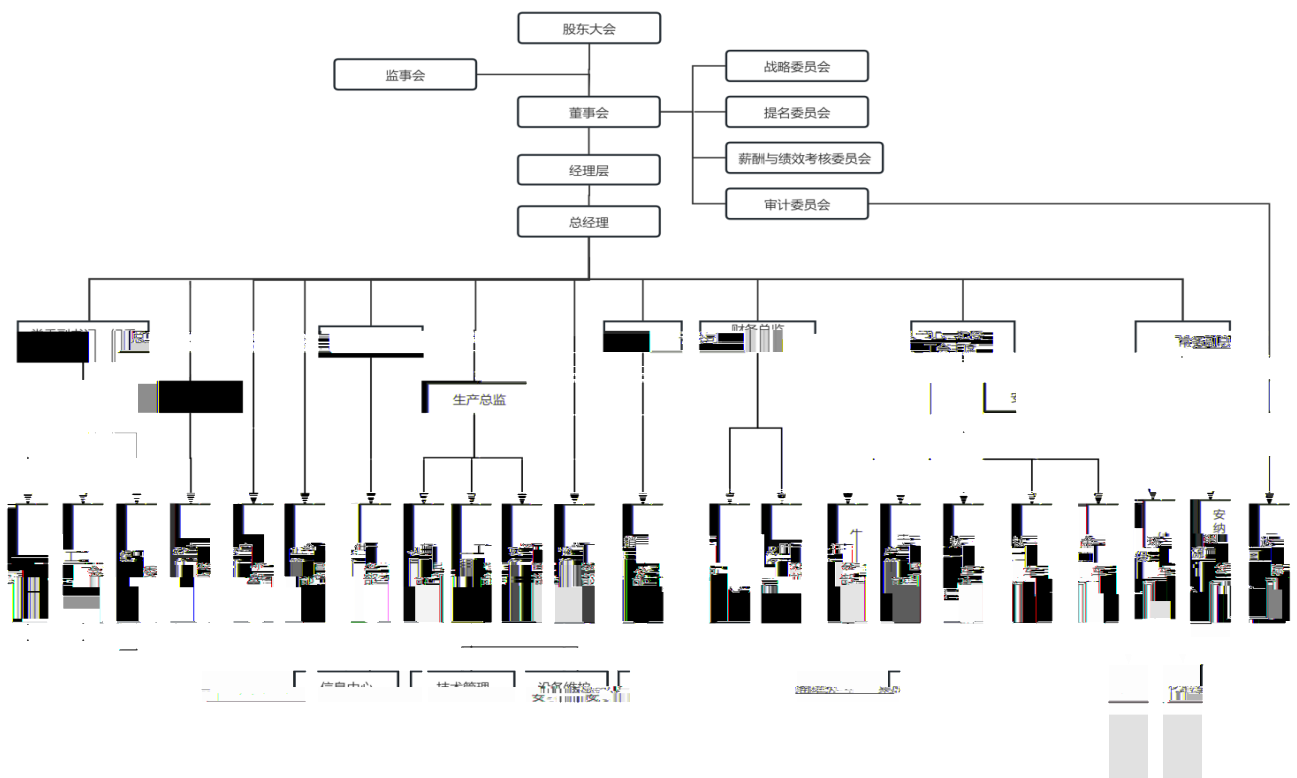

安纳达钛业股份有限公司

地址：安徽省马鞍山市博望区博望镇

电话：0555-2311000

网址：[www.annada.com](http://www.annada.com)

股票代码：002685

2022年5月10日

2022年1月1日

\_\_\_\_\_

\_\_\_\_\_

\_\_\_\_\_

安徽安纳达钛业股份有限公司组织架构图

	2025-2030		
	1      2024      3%		
	2      2024      3%		
	2024      10%		
	2024      10%		
	10%		
	0		
	100%		
	100%		
	100%		
	100%		
	2024      1%		
	100%		
	100%		
	2024      5%		
	2024      3%		
	2024      3%		
	0		
	100%		
	5%		
	100%		
	2024		
	100%,		
	100%    RoHS    Reach		
	0		
	100%		
	0		
	100%		
	0		
	100%		
	100%		